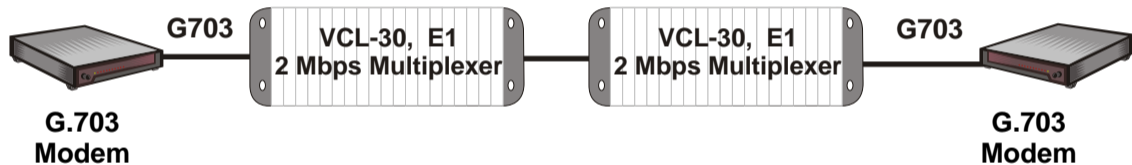

# VCL-30 E1, 2Mbps Multiplexer **64Kbps (Co-Directional) Interface**

**G.703**    **G.703 Data interface card**